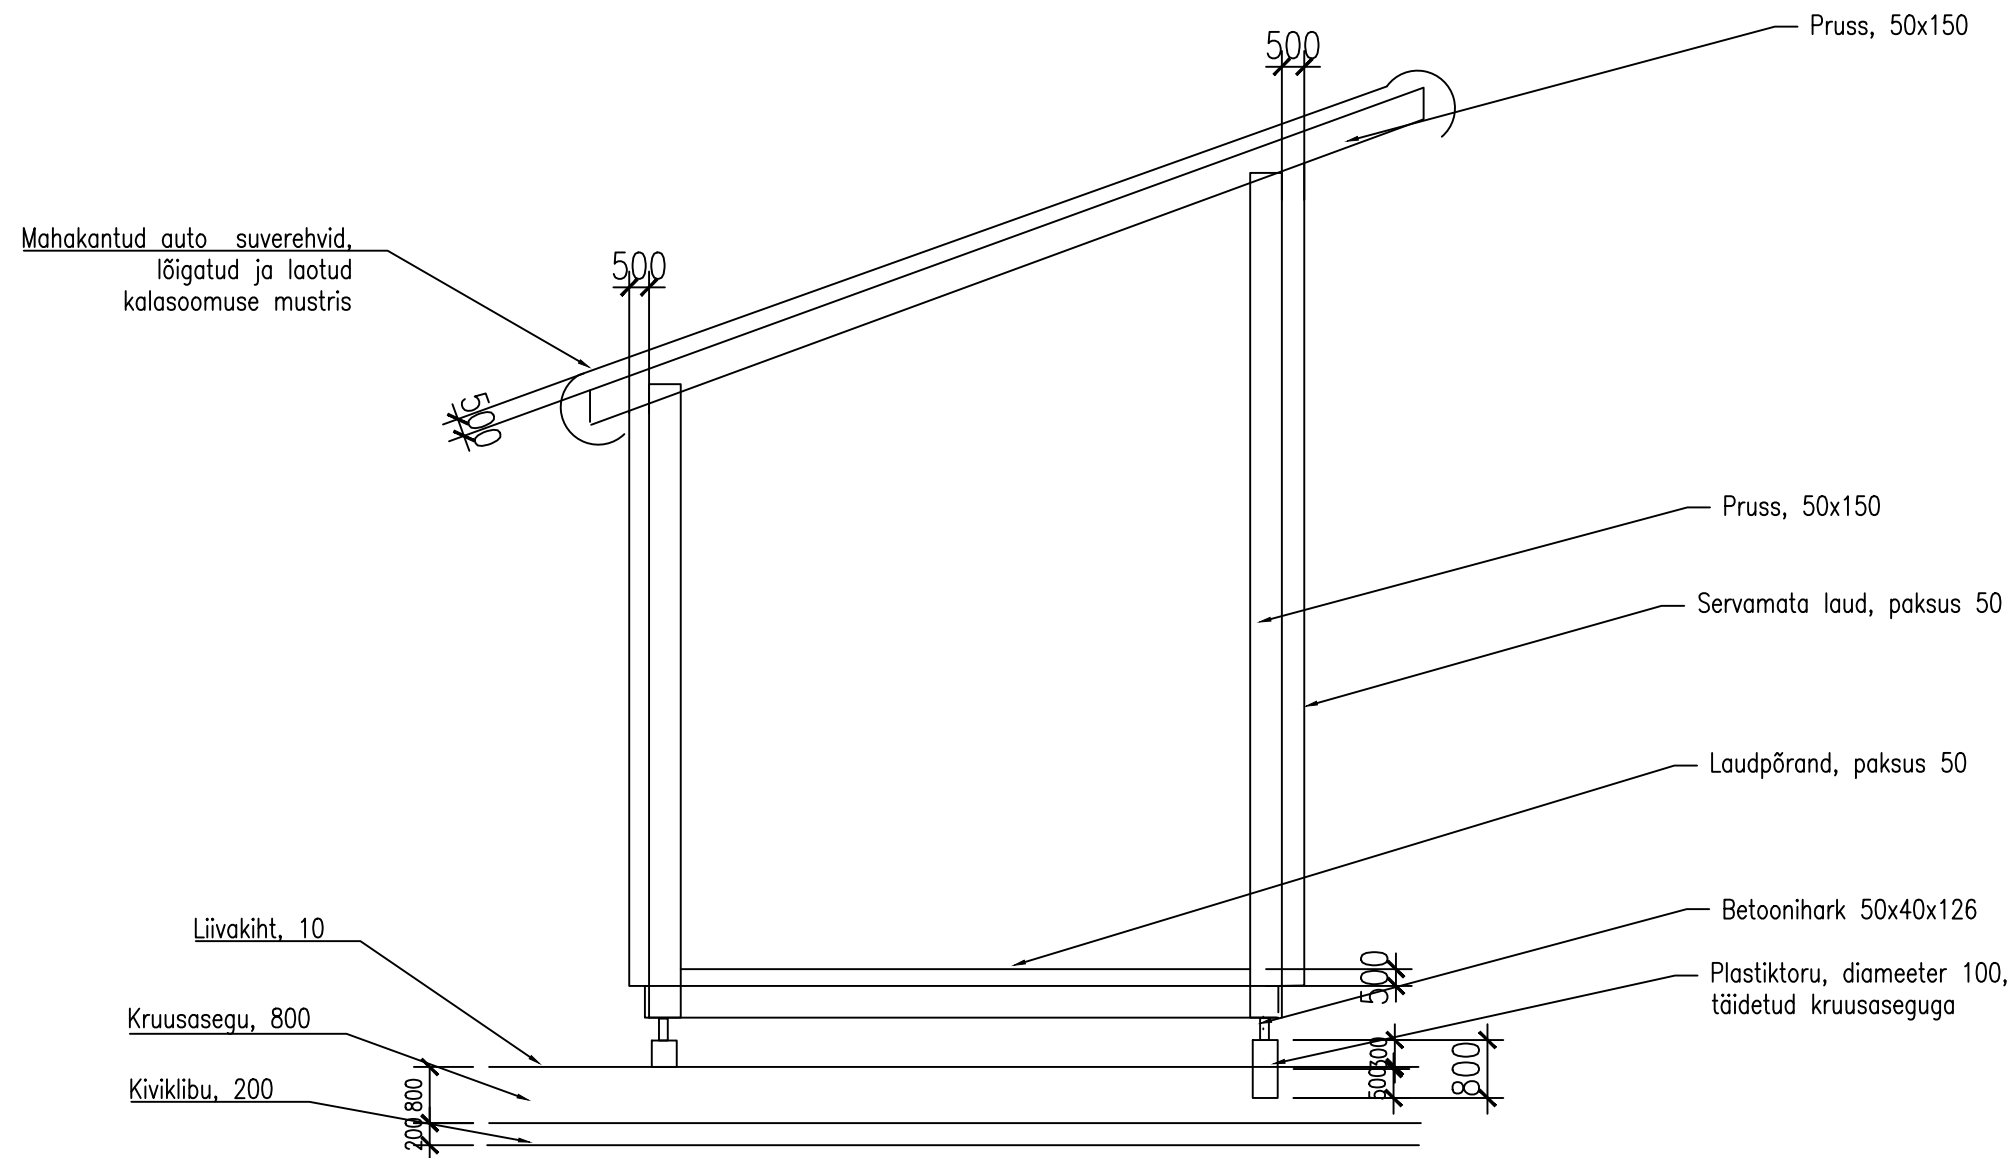

LÕIGE M 1:50

Maastikuehitus. Praktilised ülesanded

Mõõt 1:50

Kuupäev 14.02.2018

Formaat A3

Projekteerija: Helena Ehrenbusch, ME17

Õpetaja: Heiki Mürk

Joonis 6. Puukuur. Lõige (vaade lõunasuunas)